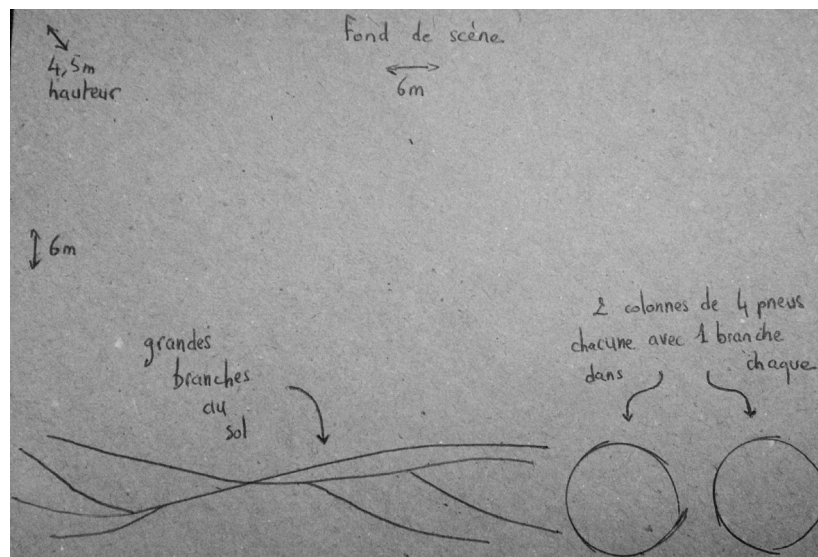

FICHE TECHNIQUE « FULGORE » Cie Po'Si

Titre : « Fulgore »

Objet : duo de danse contemporaine

Public : jeune public à partir de 3 ans, public familial et pour tous les âges

Temps d'installation et de désinstallation : 45min / 30min

en intérieur : lino, parquet

Dimensions : 6m/6m et hauteur de 4,50 minimum (adaptable en 5m le large sur 4m de profond)

Position du public : frontale ou trifrontale

Décor : 2 colonnes de 4 roues de voiture dans lesquels sont enfilés 2 branches d'arbre + 2 branches au sol côté public. Apporté par la Cie.

Fond de scène : si possible neutre ou un décor de nature.

Schéma :

public